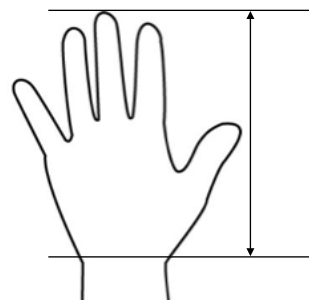

# EASY HAND

※写真はLサイズです。

”にぎる”をサポートしてもっと楽しもう!!

- 手首のベルトは周径に合わせて細かく調整できるので、甲ベルトの中心がずれずしっかりサポートできます。
- 甲部分のクッションは立体縫製された厚みのあるクッションが手指をしっかり包みます。
- サポーターの装着が楽しくなる選べるポップな4カラー

**●カラー変更のお知らせ**

各色の在庫がなくなり次第、カラーが変更となります。  
赤 → ピンク 青 → 水色

ご注文の際には左右・サイズ・カラーをお選びください

サイズ (左右)	目安の寸法 (cm)	カラー	価格 (税込)
S	9~12	赤/青	¥6,600
M	13~16	赤/青	¥6,600
L	17~19	赤/青	¥14300
*オプションリング (2個) 追加 お届けまでに1週間~10日かかります			¥550

手首から中指の先までの  
長さを測ってください

強度を保つためにサイズによって使用するパーツや縫製箇所が異なります。