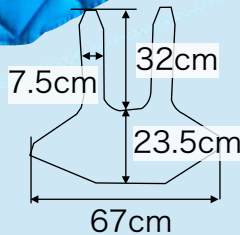

スリングベルト

股ベルトに加えて新たな部位に使用できるベルトを作成しました。
様々な肢位でサポートが可能になります。

胸ベルト

うつ伏せ・仰向けの姿勢で
上半身を支えるベルトです。

穴あきベルト (穴直径約 6.5cm)

頭部などを支えるためのベルトです。
負担軽減や安定などに使っていただけるように
穴が空いています。

細ベルト

足や手など様々な
部分に使っていただけるベルトです。
2本使用し左右の足をそれぞれ支えること
もできます。

太ベルト

臀部や大腿部などしっかりと支えられる
大きさのベルトです。

商品詳細

種類	長さ (最大部)	幅 (最大部)	価格 (税込)
胸ベルト	詳細は上記		¥17,600
穴あきベルト	54	16	¥13,200
細ベルト	62	8	¥5,500
太ベルト	72	22	¥8,800

ご注文・見積依頼、商品の詳細についてはお問い合わせください。

株式会社 エピッド

〒569-1131 大阪府高槻市郡家本町60-1